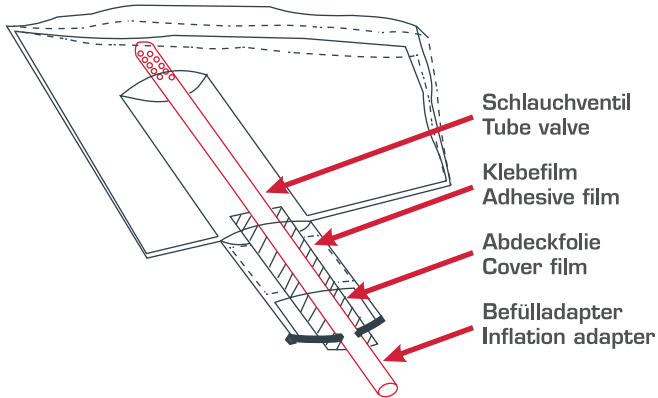

Bag Mono

Luftpolster | Airbag | Matelas de Câtalage

Gebrauchsanweisung Einwegventil | Instruction One-way Valve

Befüllen | Inflation:

- 1 Befülladapter einschieben | Insert inflation adapter
Luftpolster befüllen | Inflate Airbag
Befülladapter rausziehen | Remove inflation adapter

Öffnen | Deflation:

- 2 Abdeckfolie verdreht aus dem Schlauchventil herausziehen
Twist cover film and pull out of valve
- Schlauchventil durch Drücken auf die Klebestelle sichern
Seal tube valve by pressing onto adhesive film